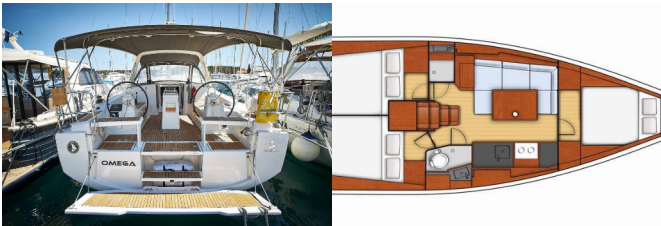

Web: [www.allure-navis.com](http://www.allure-navis.com)

**BORDKÜCHE:** Warmes Wasser

**DECKAUSRÜSTUNG:** Badeplattform, Bimini Top, Cockpittisch, Elektrische Ankerwinde, Heckdusche, Sprayhood, Teak im Cockpit

**YACHTELEKTRIK:** Heizung, Solar Panel

<b>Yachtbasis</b>	Marina Kornati, Biograd, Kroatien
<b>Yacht ID</b>	2945
<b>Yachtmarken</b>	Beneteau
<b>Yachtname</b>	Omega
<b>Baujahr</b>	2015
<b>Länge Über Alles</b>	38 Ft
<b>Kabinen</b>	3
<b>Kojen</b>	6 + 2
<b>WC/Dusche</b>	1