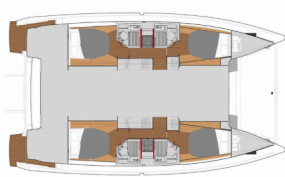

Yachtbasis	Lavrion - Olympic Marine, Griechenland
Yacht ID	2940
Yachtmarken	Fountaine Pajot
Yachtname	Wild Baleine
Baujahr	2019
Länge Über Alles	41 Ft
Kabinen	4 + 2
Kojen	8 + 2 + 2
Maximale Personenanzahl	12
WC/Dusche	4