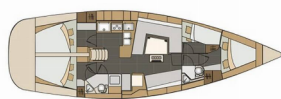

Web: [www.allure-navis.com](http://www.allure-navis.com)

**BORDKÜCHE:** Warmes Wasser

**DECKAUSRÜSTUNG:** Badeplattform, Bimini Top, Cockpittisch, Elektrische Ankerwinde, Heckdusche, Sprayhood, Teak im Cockpit