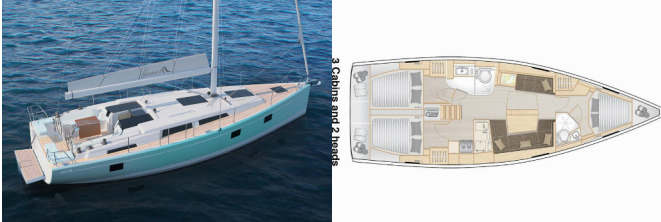

Yachtbasis Lefkas, D-Marin, Griechenland

Yacht ID 2893

Yachtmarken Hanse Yachts

Yachtname Mersina

Baujahr 2022

Länge Über Alles 41 Ft

Kabinen 3

Kojen 6 + 2

Maximale Personenanzahl 8

WC/Dusche 2

BORDKÜCHE: Backofen, Herd, Kühlschrank, Pantryausrüstung, Tiefkühlfach, Warmes Wasser, Wasserpumpe, Weinkeller

DECKAUSRÜSTUNG: Anker mit Kette, Außenborder, Badeleiter, Badeplattform, Beiboot, Bilgenpumpe - Manuell, Bimini Top, Bootsmannstuhl, Cockpit Kühlschrank, Cockpittisch, Elektrische Ankerwinde, Fender, Festmacher, Heckdusche, Sprayhood, Teak im Cockpit, Winskurbeln

INTERIEUR: Esstisch, Indirekte Beleuchtung in Kabinen und Salon, LED-Innenleuchten, Schiffsdokumente, Sofa, Ventilatoren in allen Kabinen, Verwandelbarer Tisch im Salon

KOMFORT: Bettwäsche, Cockpit Kissen, Decken, Fliegengitter, Handtücher, Polster, Sonnenschirme

NAVIGATION: Autopilot, Bugstrahlruder, Compass, Echolot, GPS Kartenplotter, GPS Kartenplotter - Cockpit, Hafenhandbuch, Helm station, LED Positionslichter, Liste der Lichter, Navigationsset, Radarreflektor, Seekarten, Tachometer, Teiler, Seekarten, Windex, Windmesser

SEGEL: Lazy bag, Lazy jacks, Self tacking jib

SICHERHEITSAUSRÜSTUNG: Blitzboje, EPIRB-Distress radio beacons, Erste-Hilfe-Kit (Bordapotheke), Fackel, Fäkalientank, Feuerlöscher, Flickzeug, GMDSS, Leuchtraketen, Lifebelts, Nebelhorn, Rettungsinsel, Rettungsringe, Schwimmwesten, UKW Funk, Werkzeugset

UNTERHALTUNG: Außenlautsprecher, Radio, Schnorchelausrüstung

YACHTELEKTRIK: 12V Steckdose, Batterien, E-Landanschluss 220 V, elektrische Bilgenpumpe, Isotherm boiler, Landstromanschluss, Service Batterien, Solar Panel, Steckdose 220V, 12 V, USB Stecker