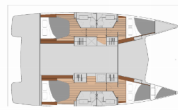

Allure Navis D.O.O. • Antuna Branka Šimića 33 • 21000 Split • Kroatien

Telefon: +385 95 502 0094

Telefon 2: +385 99 844 2210

E-Mail: info@allure-navis.com

Web: www.allure-navis.com