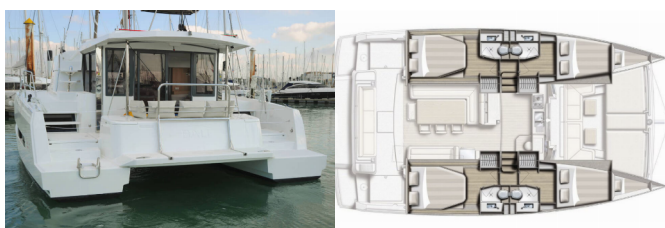

BALI 4.1

Galassia (2020)

Allure Navis D.O.O. • Antuna Branka Šimića 33 • 21000 Split • Kroatien

Telefon: +385 95 502 0094

Telefon 2: +385 99 844 2210

E-Mail: info@allure-navis.com

Web: www.allure-navis.com

BORDKÜCHE: Kaffeemaschine, Kühlschrank, Tiefkühlfach

DECKAUSRÜSTUNG: Außenborder, Beiboot, Bimini Top,
Elektrische Ankerwinde, Gangway, Sprayhood

INTERIEUR: Elektrische Toilette, Elektrischer Ventilator

NAVIGATION: Autopilot, GPS Kartenplotter

SEGEL: Elektrische Winsch

UNTERHALTUNG: Radio, Schnorchelausrüstung, Stand up
paddle (SUP) - FREE

YACHTELEKTRIK: Inverter, Solar Panel, USB Stecker

Yachtbasis	Corfu, Gouvia Marina, Griechenland
Yacht ID	2845
Yachtmarken	Catana
Yachtname	Galassia
Baujahr	2020
Länge Über Alles	41 Ft
Kabinen	4 + 2
Kojen	8 + 2
WC/Dusche	4