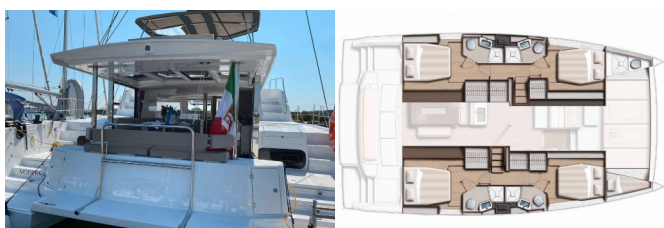

BALI 4.6

Moderna (2021)

Allure Navis D.O.O. • Antuna Branka Šimića 33 • 21000 Split • Kroatien

Telefon: +385 95 502 0094

Telefon 2: +385 99 844 2210

E-Mail: info@allure-navis.com

Web: www.allure-navis.com

Yachtbasis	Sardinien, Cannigione, Italien
Yacht ID	2792
Yachtmarken	Catana
Yachtname	Moderna
Baujahr	2021
Länge Über Alles	47 Ft
Kabinen	4 + 1
Kojen	8 + 1 + 1
WC/Dusche	4 + 1

BORDKÜCHE: Backofen, Eiswürfelmaschine, Herd, Kühlschrank, NESPRESSO Kaffeemaschine, Tiefkühlfach, Warmes Wasser

DECKAUSRÜSTUNG: Elektrische Ankerwinde, Grill, Heckdusche, Pulpit Sitz, Teak im Cockpit, Tender

INTERIEUR: Barometer, Curtains, Elektrische Toilette, Schiffsuhr

KOMFORT: Außerhalb Kissen, Cockpit Kissen, Polster, Sitzkissen für den Steuerstand

NAVIGATION: Autopilot, Fernglas, GPS Kartenplotter, Windmesser

SEGEL: Lazy jacks

SICHERHEITSAUSRÜSTUNG: UKW Funk

UNTERHALTUNG: Hi-Fi system

YACHTELEKTRIK: Generator, Inverter, Klimaanlage, Solar Panel, Wassermacher - desalinator