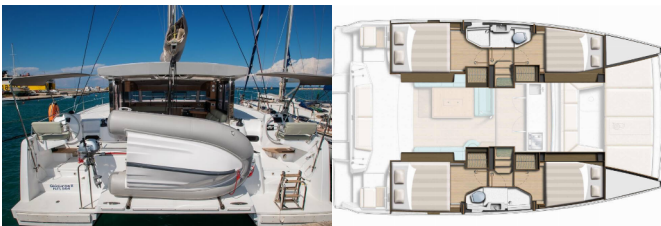

<b>Yachtbasis</b>	Lefkada, Nydri, Armonia Hotel, Griechenland
<b>Yacht ID</b>	2764
<b>Yachtmarken</b>	Catana
<b>Yachtname</b>	Skiouros II
<b>Baujahr</b>	2024
<b>Länge Über Alles</b>	40 Ft
<b>Kabinen</b>	4
<b>Kojen</b>	8
<b>Maximale Personenanzahl</b>	8
<b>WC/Dusche</b>	2

**BORDKÜCHE:** Backofen, Herd, Kühlschrank, Warmes Wasser

**DECKAUSRÜSTUNG:** Außenborder, Badeleiter, Beiboot, Bimini Top, Cockpittisch, Davit, Elektrische Ankerwinde, Heckdusche

**INTERIEUR:** Elektrischer Ventilator