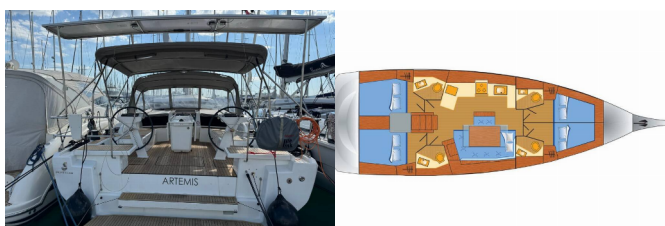

Yachtbasis	Marina Frapa, Rogoznica, Kroatien
Yacht ID	2733
Yachtmarken	Beneteau
Yachtname	Artemis
Baujahr	2024
Länge Über Alles	48 Ft
Kabinen	4
Kojen	8 + 2
Maximale Personenanzahl	10
WC/Dusche	4

BORDKÜCHE: Backofen, Druckwassersystem, Gas-Kocher, Kühlschrank, Pantryausrüstung, Spüle, Tiefkühlfach, Warmes Wasser, Weingläser