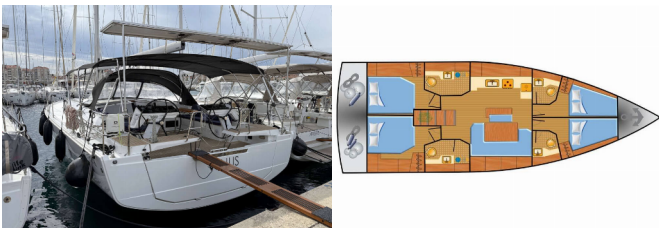

HANSE 460

Venus (2024)

Allure Navis D.O.O. • Antuna Branka Šimića 33 • 21000 Split • Kroatien

Telefon: +385 95 502 0094

Telefon 2: +385 99 844 2210

E-Mail: info@allure-navis.com

Web: www.allure-navis.com

Yachtbasis	Marina Kornati, Biograd, Kroatien
Yacht ID	2732
Yachtmarken	Hanse Yachts
Yachtname	Venus
Baujahr	2024
Länge Über Alles	48 Ft
Kabinen	4
Kojen	8 + 1
Maximale Personenanzahl	9
WC/Dusche	4