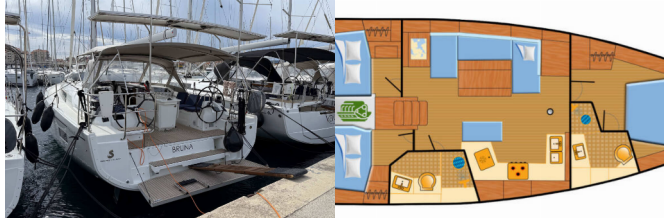

Yachtbasis	Marina Kornati, Biograd, Kroatien
Yacht ID	2716
Yachtmarken	Beneteau
Yachtname	Bruna
Baujahr	2024
Länge Über Alles	42 Ft
Kabinen	3
Kojen	6 + 2
Maximale Personenanzahl	8
WC/Dusche	2

BORDKÜCHE: Druckwassersystem, Gas-Kocher, Pantryausrüstung, Spüle, Süßwasser Aufbereitungsanlage, Weingläser

DECKAUSRÜSTUNG: Anchor winch remote control, Anker, Anker mit Kette, Badeleiter, Badeplattform, Beiboot, Bimini Top, Bootmesser, Bootshaken, Bootsmannstuhl, Cockpittisch, Deckschrubber (deckbürste), Elektrische Ankerwinde, Fender, Festmacher, Gangway, Hauptanker, Heckdusche, Sprayhood, Teak im Cockpit