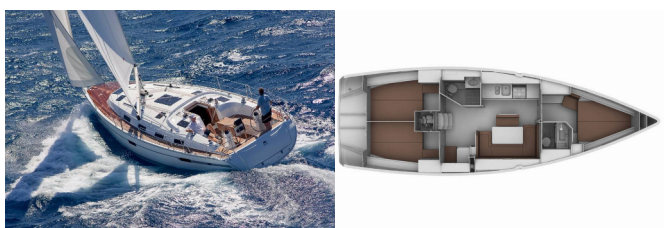

Yachtbasis	Preveza Main Port, Griechenland
Yacht ID	2600
Yachtmarken	Bavaria
Yachtname	Sylvia
Baujahr	2013
Länge Über Alles	41 Ft
Kabinen	3
Kojen	6 + 1
WC/Dusche	2

DECKAUSRÜSTUNG: Bimini Top, Elektrische Ankerwinde, Festmacher, Gangway, Hydraulische Hebe Badeplattform, Rep. set f. Beiboot, Reserve Motoröl, Sprayhood