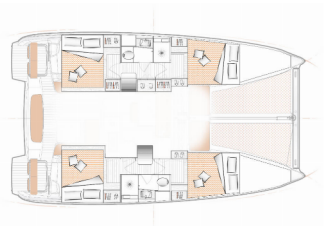

EXCESS 11

Okiroi (2023)

Allure Navis D.O.O. • Antuna Branka Šimića 33 • 21000 Split • Kroatien

Telefon: +385 95 502 0094

Telefon 2: +385 99 844 2210

E-Mail: info@allure-navis.com

Web: www.allure-navis.com

| | |
|-------------------------|------------------------|
| Yachtbasis | Skiathos, Griechenland |
| Yacht ID | 2577 |
| Yachtmarken | Excess |
| Yachtname | Okiroi |
| Baujahr | 2023 |
| Länge Über Alles | 37 Ft |
| Kabinen | 4 + 2 |
| Kojen | 8 + 2 |
| WC/Dusche | 2 |