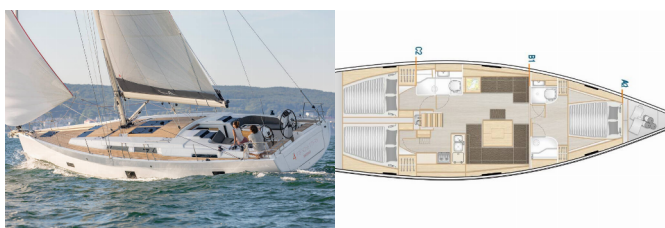

Web: [www.allure-navis.com](http://www.allure-navis.com)

<b>Yachtbasis</b>	Kos, Kos Marina, Griechenland
<b>Yacht ID</b>	2569
<b>Yachtmarken</b>	Hanse Yachts
<b>Yachtname</b>	Ella
<b>Baujahr</b>	2020
<b>Länge Über Alles</b>	46 Ft
<b>Kabinen</b>	3
<b>Kojen</b>	6 + 2
<b>WC/Dusche</b>	2