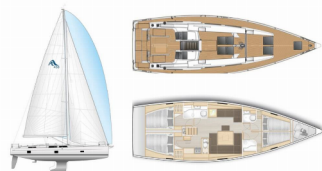

Yachtbasis	Lavrion - Olympic Marine, Griechenland
Yacht ID	2480
Yachtmarken	Hanse Yachts
Yachtname	Bellatrix
Baujahr	2022
Länge Über Alles	46 Ft
Kabinen	4
Kojen	8 + 2
Maximale Personenanzahl	10
WC/Dusche	2

BORDKÜCHE: Backofen, Herd, Kühlschrank, Pantryausrüstung, Tiefkühlfach, Warmes Wasser, Wasserpumpe, Weinkeller

DECKAUSRÜSTUNG: Anker mit Kette, Badeleiter, Badeplattform, Beiboot, Bilgenpumpe - Manuell, Bimini Top, Bootsmannstuhl, Cockpit Kühlschrank, Cockpittisch, Elektrische Ankerwinde, Fender, Festmacher, Grill im Cockpit, Heckdusche, Sprayhood, Teak im Cockpit, Winschkurbeln

INTERIEUR: Esstisch, Indirekte Beleuchtung in Kabinen und Salon, LED-Innenleuchten, Schiffsdokumente, Sofa, Ventilatoren in allen Kabinen, Verwandelter Tisch im Salon

KOMFORT: Bettwäsche, Cockpit Kissen, Decken, Fliegengitter, Handtücher, Polster, Sonnenschirme