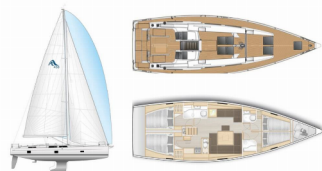

Web: [www.allure-navis.com](http://www.allure-navis.com)

---

<b>Yachtbasis</b>	Lavrion - Olympic Marine, Griechenland
<b>Yacht ID</b>	2480
<b>Yachtmarken</b>	Hanse Yachts
<b>Yachtname</b>	Bellatrix
<b>Baujahr</b>	2022
<b>Länge Über Alles</b>	46 Ft
<b>Kabinen</b>	4
<b>Kojen</b>	8 + 2
<b>Maximale Personenanzahl</b>	10
<b>WC/Dusche</b>	2

**BORDKÜCHE:** Backofen, Herd, Kühlschrank, Pantryausrüstung, Tiefkühlfach, Warmes Wasser, Wasserpumpe, Weinkeller

**DECKAUSRÜSTUNG:** Anker mit Kette, Badeleiter, Badeplattform, Beiboot, Bilgenpumpe - Manuell, Bimini Top, Bootsmannstuhl, Cockpit Kühlschrank, Cockpittisch, Elektrische Ankerwinde, Fender, Festmacher, Grill im Cockpit, Heckdusche, Sprayhood, Teak im Cockpit, Winschkurbeln

**INTERIEUR:** Esstisch, Indirekte Beleuchtung in Kabinen und Salon, LED-Innenleuchten, Schiffsdokumente, Sofa, Ventilatoren in allen Kabinen, Verwandelter Tisch im Salon

**KOMFORT:** Bettwäsche, Cockpit Kissen, Decken, Fliegengitter, Handtücher, Polster, Sonnenschirme