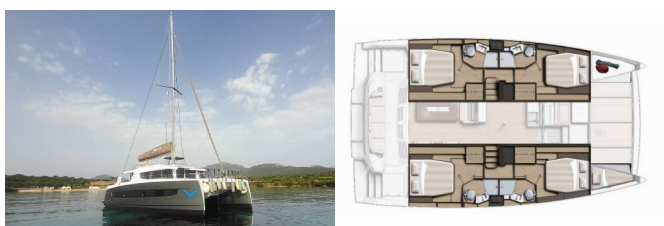

Web: [www.allure-navis.com](http://www.allure-navis.com)

<b>Yachtbasis</b>	Sardinia, Punta Nuraghe, Italien
<b>Yacht ID</b>	2457
<b>Yachtmarken</b>	Catana
<b>Yachtname</b>	Stenella
<b>Baujahr</b>	2022
<b>Länge Über Alles</b>	44 Ft
<b>Kabinen</b>	4 + 1
<b>Kojen</b>	8 + 1
<b>WC/Dusche</b>	4