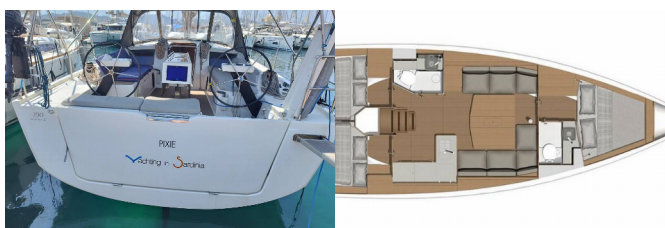

DUFOUR 390

Pixie (2019)

Allure Navis D.O.O. • Antuna Branka Šimića 33 • 21000 Split • Kroatien

Telefon: +385 95 502 0094

Telefon 2: +385 99 844 2210

E-Mail: info@allure-navis.com

Web: www.allure-navis.com

BORDKÜCHE: Kühlschrank, Spüle, Süßwasser
Aufbereitungsanlage, Tiefkühlfach

DECKAUSRÜSTUNG: Anker, Anker mit Kette, Badeplattform,
Gangway, Grill, Teak im Cockpit, Tender

INTERIEUR: Elektrische Toilette

KOMFORT: Cockpit Kissen

NAVIGATION: GPS Kartenplotter - Cockpit

SEGEL: 108% genoa, Elektrische Winsch

UNTERHALTUNG: Radio, Unterwasserbeleuchtung

YACHTELEKTRIK: Inverter, Ladegerät, Service Batterien

Yachtbasis	Marina Di Portisco, Italien
Yacht ID	2441
Yachtmarken	Dufour
Yachtname	Pixie
Baujahr	2019
Länge Über Alles	39 Ft
Kabinen	3
Kojen	6
WC/Dusche	2