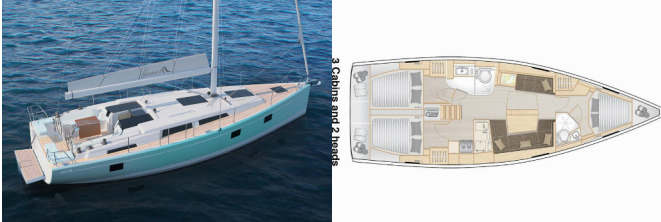

HANSE 418

Piranha (2021)

Allure Navis D.O.O. • Antuna Branka Šimića 33 • 21000 Split • Kroatien

Telefon: +385 95 502 0094

Telefon 2: +385 99 844 2210

E-Mail: info@allure-navis.com

Web: www.allure-navis.com

Yachtbasis	Lefkas, D-Marin, Griechenland
Yacht ID	2369
Yachtmarken	Hanse Yachts
Yachtname	Piranha
Baujahr	2021
Länge Über Alles	41 Ft
Kabinen	3
Kojen	6 + 2
Maximale Personenanzahl	8
WC/Dusche	2

BORDKÜCHE: Backofen, Herd, Kühlschrank, Pantryausrüstung, Tiefkühlfach, Warmes Wasser, Wasserpumpe

DECKAUSRÜSTUNG: Anker Delta, Anker mit Kette, Außenborder, Badeleiter, Badeplattform, Beiboot, Bilgenpumpe - Manuell, Bimini Top, Bootsmannstuhl, Cockpit Kühlschrank, Cockpittisch, Elektrische Ankerwinde, Fender, Festmacher, Sprayhood, Teak im Cockpit, Winschkurbeln

INTERIEUR: Curtains, Indirekte Beleuchtung in Kabinen und Cockpit, LED-Innenleuchten, Schiffsdokumente, Sofa, Ventilatoren in allen Kabinen, Verwandelbarer Tisch im Salon

KOMFORT: Bettwäsche, Cockpit Kissen, Decken, Fliegengitter, Handtücher, Polster, Sonnenschirme