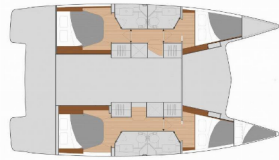

Yachtbasis	Paros, Griechenland
Yacht ID	2349
Yachtmarken	Fountaine Pajot
Yachtname	Almiriki
Baujahr	2023
Länge Über Alles	39 Ft
Kabinen	4 + 1
Kojen	8 + 1 + 1
Maximale Personenanzahl	10
WC/Dusche	4

BORDKÜCHE: Backofen, Druckwassersystem, Gas-Kocher, Gasflasche, Kaffeemaschine, Kühlschrank, Pantryausrüstung, Warmes Wasser