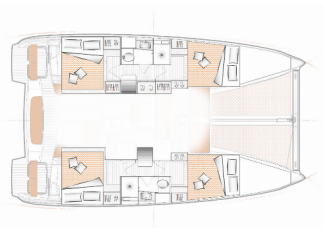

Yachtbasis	ACI Marina Skradin, Kroatien
Yacht ID	2299
Yachtmarken	Excess
Yachtname	First Glimpse
Baujahr	2023
Länge Über Alles	37 Ft
Kabinen	4 + 2
Kojen	8 + 2
Maximale Personenanzahl	12
WC/Dusche	2 + 1