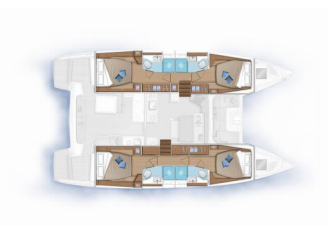

Web: [www.allure-navis.com](http://www.allure-navis.com)

|                                |   |
|--------------------------------|---|
| <b>Yachtbasis</b>              | Trogir, Yachtclub Seget (Marina Baotic), Kroatien |
| <b>Yacht ID</b>                | 2216  |
| <b>Yachtmarken</b>             | Lagoon  |
| <b>Yachtname</b>               | Galeb   |
| <b>Baujahr</b>                 | 2023  |
| <b>Länge Über Alles</b>        | 46 Ft   |
| <b>Kabinen</b>                 | 4 + 2   |
| <b>Kojen</b>                   | 8 + 2 + 2   |
| <b>Maximale Personenanzahl</b> | 12  |
| <b>WC/Dusche</b>               | 4   |

**BORDKÜCHE:** Eiswürfelmaschine, Herd, Kühlschrank, Warmes Wasser

**DECKAUSRÜSTUNG:** Anker mit Kette, Beiboot mit Außenborder, Bimini Top, Cockpit Kühlschrank, Elektrische Ankerwinde, Gangway, Heckdusche