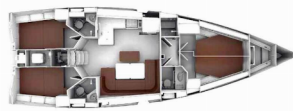

<b>Yachtbasis</b>	Athens, Alimos Marina, Griechenland
<b>Yacht ID</b>	2167
<b>Yachtmarken</b>	Bavaria
<b>Yachtname</b>	Veatriki
<b>Baujahr</b>	2023
<b>Länge Über Alles</b>	47 Ft
<b>Kabinen</b>	4
<b>Kojen</b>	8 + 2
<b>WC/Dusche</b>	3