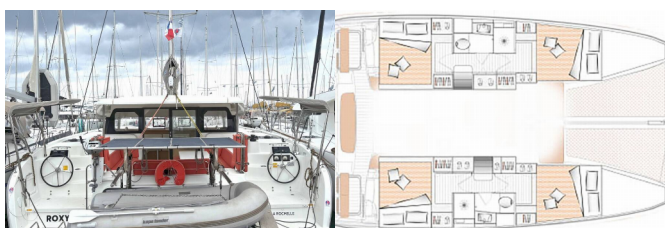

EXCESS 11

Roxy (2021)

Allure Navis D.O.O. • Antuna Branka Šimića 33 • 21000 Split • Kroatien

Telefon: +385 95 502 0094

Telefon 2: +385 99 844 2210

E-Mail: info@allure-navis.com

Web: www.allure-navis.com

Yachtbasis	Corfu, Gouvia Marina, Griechenland
Yacht ID	2100
Yachtmarken	Excess
Yachtname	Roxy
Baujahr	2021
Länge Über Alles	37 Ft
Kabinen	4 + 2
Kojen	8 + 2
WC/Dusche	2

BORDKÜCHE: Backofen, Herd, Kühlschrank, Pantryausrüstung,
Warmes Wasser

DECKAUSRÜSTUNG: Anker, Beiboot, Bimini Top,
Deckschrubber (deckbürste), Elektrische Ankerwinde, Fender,
Heckdusche, Kunststoff-Eimer (Pütz), Sprayhood

INTERIEUR: Innendusche, Ventilatoren in allen Kabinen

KOMFORT: Cockpit Kissen

NAVIGATION: Autopilot, Compass, GPS, GPS Kartenplotter,
Logge/Lot/Speed, Navigationsset, Seekarten, Windmesser

SEGEL: Lazy bag, Lazy jacks