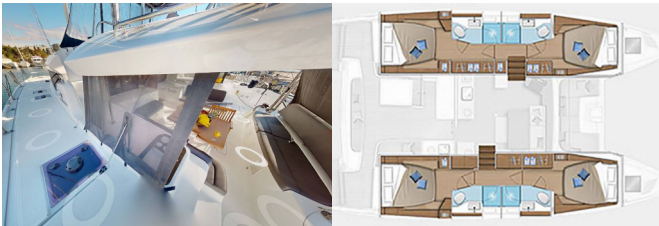

LAGOON 46

Angel (2023)

Allure Navis D.O.O. • Antuna Branka Šimića 33 • 21000 Split • Kroatien

Telefon: +385 95 502 0094

Telefon 2: +385 99 844 2210

E-Mail: info@allure-navis.com

Web: www.allure-navis.com

Yachtbasis	Athens, Alimos Marina, Griechenland
Yacht ID	2070
Yachtmarken	Lagoon
Yachtname	Angel
Baujahr	2023
Länge Über Alles	46 Ft
Kabinen	4 + 2
Kojen	8 + 2
Maximale Personenanzahl	10
WC/Dusche	4

BORDKÜCHE: Backofen, Herd, Kühlschrank, NESPRESSO Kaffeemaschine, Pantryausrüstung, Tiefkühlfach, Warmes Wasser

DECKAUSRÜSTUNG: Anker, Außenborder, Beiboot, Bimini Top, Deckschrubber (deckbürste), Elektrische Ankerwinde, Fender, Heckdusche, Kunststoff-Eimer (Pütz), Sprayhood

INTERIEUR: Innendusche

KOMFORT: Cockpit Kissen

NAVIGATION: Autopilot, Compass, GPS, GPS Kartenplotter, Logge/Lot/Speed, Navigationsset, Seekarten, Windmesser

SEGEL: Elektrische Winsch, Lazy bag, Lazy jacks