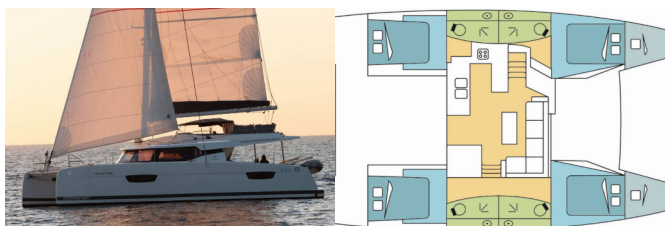

<b>Yachtbasis</b>	Athens, Alimos Marina, Griechenland
<b>Yacht ID</b>	2059
<b>Yachtmarken</b>	Fountaine Pajot
<b>Yachtname</b>	Jasmine
<b>Baujahr</b>	2023
<b>Länge Über Alles</b>	44 Ft
<b>Kabinen</b>	4 + 2
<b>Kojen</b>	8 + 2 + 2
<b>Maximale Personenanzahl</b>	12
<b>WC/Dusche</b>	4 + 1