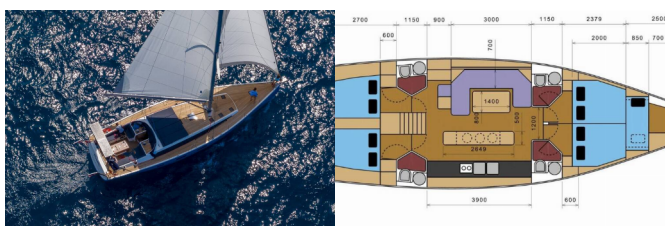

|                         |                                   |
|-------------------------|-----------------------------------|
| <b>Yachtbasis</b>       | Salerno, Marina D'Arechi, Italien |
| <b>Yacht ID</b>         | 2039                              |
| <b>Yachtmarken</b>      | D&D Yacht                         |
| <b>Yachtname</b>        | Aurora Blu                        |
| <b>Baujahr</b>          | 2022                              |
| <b>Länge Über Alles</b> | 54 Ft                             |
| <b>Kabinen</b>          | 5                                 |
| <b>Kojen</b>            | 10                                |
| <b>WC/Dusche</b>        | 5                                 |