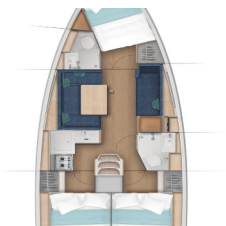

Web: [www.allure-navis.com](http://www.allure-navis.com)

<b>Yachtbasis</b>	Lavrion, Main Port, Griechenland
<b>Yacht ID</b>	1969
<b>Yachtmarken</b>	Jeanneau
<b>Yachtname</b>	Ethra
<b>Baujahr</b>	2022
<b>Länge Über Alles</b>	37 Ft
<b>Kabinen</b>	3
<b>Kojen</b>	6 + 2
<b>Maximale Personenanzahl</b>	8
<b>WC/Dusche</b>	2

**BORDKÜCHE:** Backofen, Herd, Warmes Wasser

**DECKAUSRÜSTUNG:** Außenborder, Badeleiter, Beiboot, Bimini Top, Elektrische Ankerwinde, Sprayhood, Teak im Cockpit

**INTERIEUR:** Elektrischer Ventilator, Verwandelter Tisch im Salon