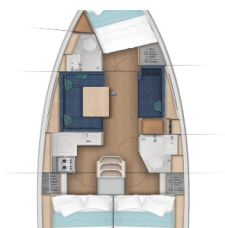

<b>Yachtbasis</b>	Lavrion, Main Port, Griechenland
<b>Yacht ID</b>	1969
<b>Yachtmarken</b>	Jeanneau
<b>Yachtname</b>	Ethra
<b>Baujahr</b>	2022
<b>Länge Über Alles</b>	37 Ft
<b>Kabinen</b>	3
<b>Kojen</b>	6 + 2
<b>Maximale Personenanzahl</b>	8
<b>WC/Dusche</b>	2

**BORDKÜCHE:** Backofen, Herd, Warmes Wasser

**DECKAUSRÜSTUNG:** Außenborder, Badeleiter, Beiboot, Bimini Top, Elektrische Ankerwinde, Sprayhood, Teak im Cockpit

**INTERIEUR:** Elektrischer Ventilator, Verwandelter Tisch im Salon