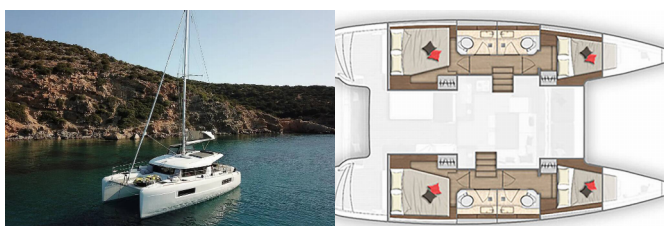

<b>Yachtbasis</b>	Athens, Alimos Marina, Griechenland
<b>Yacht ID</b>	1933
<b>Yachtmarken</b>	Lagoon
<b>Yachtname</b>	Catalina
<b>Baujahr</b>	2020
<b>Länge Über Alles</b>	39 Ft
<b>Kabinen</b>	4 + 2
<b>Kojen</b>	8 + 2
<b>Maximale Personenanzahl</b>	10
<b>WC/Dusche</b>	4