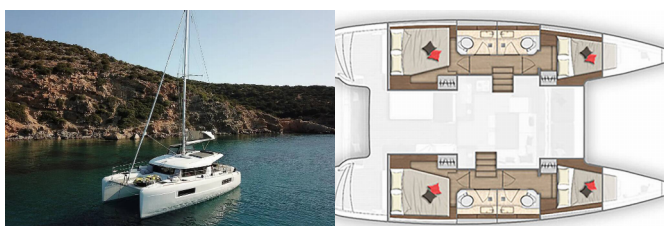

Yachtbasis	Athens, Alimos Marina, Griechenland
Yacht ID	1933
Yachtmarken	Lagoon
Yachtname	Catalina
Baujahr	2020
Länge Über Alles	39 Ft
Kabinen	4 + 2
Kojen	8 + 2
Maximale Personenanzahl	10
WC/Dusche	4

BORDKÜCHE: Backofen, Herd, Kühlschrank, Pantryausrüstung, Tiefkühlfach, Warmes Wasser