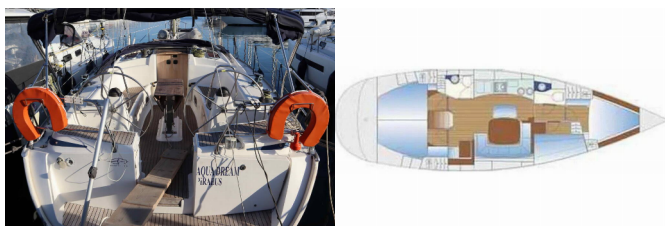

Web: [www.allure-navis.com](http://www.allure-navis.com)

<b>Yachtbasis</b>	Athens, Attica, Nea Peramos Marina, Griechenland
<b>Yacht ID</b>	1925
<b>Yachtmarken</b>	Bavaria
<b>Yachtname</b>	Aqua Dream
<b>Baujahr</b>	2009
<b>Länge Über Alles</b>	43 Ft
<b>Kabinen</b>	3
<b>Kojen</b>	6 + 1
<b>Maximale Personenanzahl</b>	7
<b>WC/Dusche</b>	2

**BORDKÜCHE:** Backofen, Herd, Kühlschrank, Pantryausrüstung, Warmes Wasser

**DECKAUSRÜSTUNG:** Anker, Beiboot, Bimini Top, Deckschrubber (deckbürste), Elektrische Ankerwinde, Falzen Cockpittisch, Fender, Heckdusche, Kunststoff-Eimer (Pütz), Sprayhood

**UNTERHALTUNG:** Außenlautsprecher, Fusion radio, USB