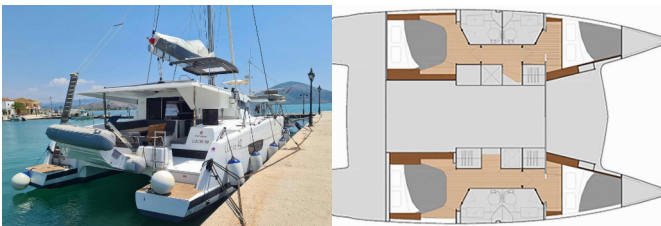

Yachtbasis	Lefkas, D-Marin, Griechenland
Yacht ID	1918
Yachtmarken	Fountaine Pajot
Yachtname	Lucia 69
Baujahr	2020
Länge Über Alles	38 Ft
Kabinen	4
Kojen	8 + 2
Maximale Personenanzahl	10
WC/Dusche	4

BORDKÜCHE: Backofen, Herd, Kühlschrank, Pantryausrüstung, Warmes Wasser

DECKAUSRÜSTUNG: Anker, Beiboot, Bimini Top, Deckschrubber (deckbürste), Elektrische Ankerwinde, Fender, Heckdusche, Kunststoff-Eimer (Pütz), Sprayhood

INTERIEUR: Elektrische Toilette, Elektrischer Ventilator, Innendusche, Verwandelbarer Tisch im Salon