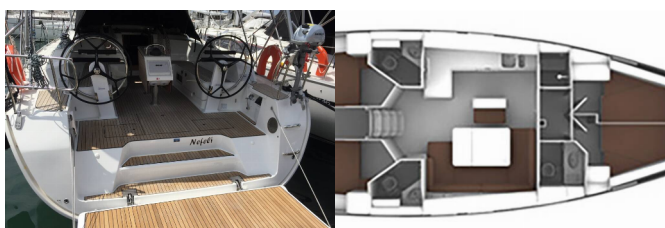

Yachtbasis	Skiathos, Griechenland
Yacht ID	1738
Yachtmarken	Bavaria
Yachtname	Nefeli
Baujahr	2021
Länge Über Alles	47 Ft
Kabinen	4
Kojen	8 + 1
Maximale Personenanzahl	9
WC/Dusche	3

BORDKÜCHE: Backofen, Herd, Kühlschrank, Pantryausrüstung, Warmes Wasser

DECKAUSRÜSTUNG: Anker, Beiboot, Bimini Top, Deckschrubber (deckbürste), Elektrische Ankerwinde, Falzen Cockpittisch, Fender, Heckdusche, Kunststoff-Eimer (Pütz), Sprayhood

INTERIEUR: Elektrische Toilette, Elektrischer Ventilator, Innendusche