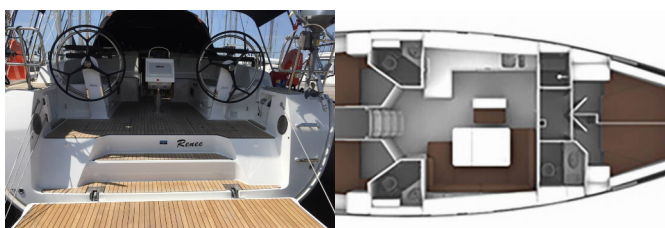

Yachtbasis	Skiathos, Griechenland
Yacht ID	1737
Yachtmarken	Bavaria
Yachtname	Renee
Baujahr	2021
Länge Über Alles	47 Ft
Kabinen	4
Kojen	8 + 1
Maximale Personenanzahl	9
WC/Dusche	3

BORDKÜCHE: Backofen, Herd, Kühlschrank, Pantryausrüstung, Warmes Wasser

DECKAUSRÜSTUNG: Anker, Beiboot, Bimini Top, Deckschrubber (deckbürste), Elektrische Ankerwinde, Falzen Cockpittisch, Fender, Heckdusche, Kunststoff-Eimer (Pütz), Sprayhood

INTERIEUR: Elektrische Toilette, Elektrischer Ventilator, Innendusche