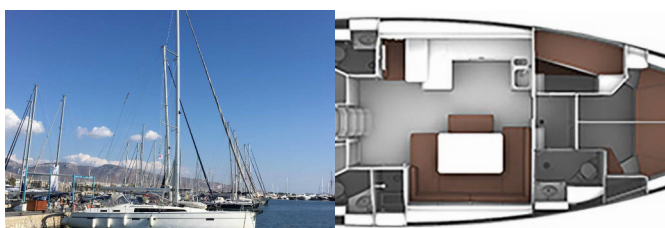

Yachtbasis	Volos, Griechenland
Yacht ID	1733
Yachtmarken	Bavaria
Yachtname	Nata
Baujahr	2015
Länge Über Alles	51 Ft
Kabinen	5
Kojen	10
Maximale Personenanzahl	10
WC/Dusche	3

BORDKÜCHE: Backofen, Herd, Kühlschrank, Pantryausrüstung, Warmes Wasser