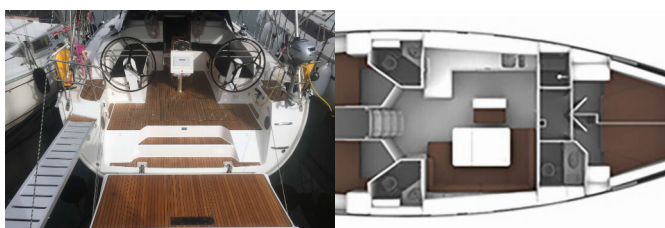

Yachtbasis	Skiathos, Griechenland
Yacht ID	1731
Yachtmarken	Bavaria
Yachtname	Irene
Baujahr	2020
Länge Über Alles	47 Ft
Kabinen	4
Kojen	8 + 1
Maximale Personenanzahl	9
WC/Dusche	3

BORDKÜCHE: Backofen, Herd, Kühlschrank, Pantryausrüstung, Warmes Wasser

DECKAUSRÜSTUNG: Anker, Beiboot, Bimini Top, Deckschrubber (deckbürste), Elektrische Ankerwinde, Falzen Cockpittisch, Fender, Heckdusche, Kunststoff-Eimer (Pütz), Sprayhood

INTERIEUR: Elektrische Toilette, Elektrischer Ventilator, Innendusche