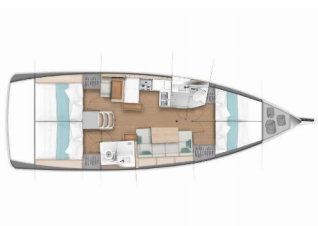

Yachtbasis	Rhodes New Marina, Griechenland
Yacht ID	1680
Yachtmarken	Jeanneau
Yachtname	Thivi
Baujahr	2019
Länge Über Alles	43 Ft
Kabinen	4
Kojen	8 + 2
Maximale Personenanzahl	10
WC/Dusche	2

BORDKÜCHE: Backofen, Herd, Kühlschrank

DECKAUSRÜSTUNG: Außenborder, Badeleiter, Beiboot, Bimini Top, Cockpittisch, Elektrische Ankerwinde, Heckdusche, Sprayhood

INTERIEUR: Elektrischer Ventilator

KOMFORT: Cockpit Kissen

NAVIGATION: Autopilot, Bugstrahlruder, Echolot, GPS Kartenplotter - Cockpit, Hafenhandbuch, Seekarten und nautische Reiseführer, Tachometer, Windmesser