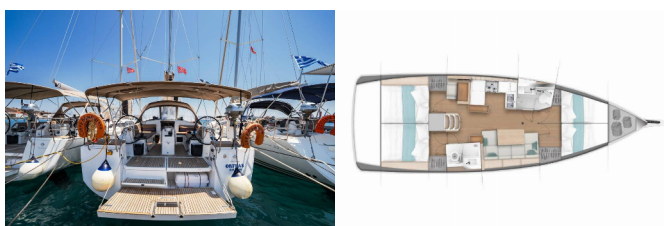

Yachtbasis	Lavrion, Main Port, Griechenland
Yacht ID	1675
Yachtmarken	Jeanneau
Yachtname	Orfeas
Baujahr	2022
Länge Über Alles	43 Ft
Kabinen	4
Kojen	8 + 2
Maximale Personenanzahl	10
WC/Dusche	2

BORDKÜCHE: Backofen, Herd, Kühlschrank, Warmes Wasser

DECKAUSRÜSTUNG: Außenborder, Badeleiter, Beiboot, Bimini Top, Cockpittisch, Elektrische Ankerwinde, Heckdusche, Sprayhood, Teak im Cockpit

INTERIEUR: Elektrischer Ventilator, Verwandelbarer Tisch im Salon

KOMFORT: Cockpit Kissen

NAVIGATION: Autopilot, Bugstrahlruder, Echolot, GPS Kartenplotter - Cockpit, Hafenhandbuch, Seekarten und nautische Reiseführer, Tachometer, Windmesser

SEGEL: Lazy bag, Lazy jacks