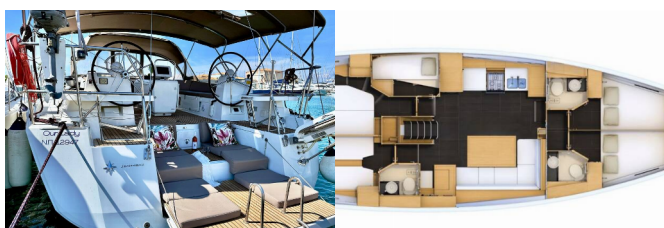

Yachtbasis	Kos, Kos Marina, Griechenland
Yacht ID	1625
Yachtmarken	Jeanneau
Yachtname	Our Lady
Baujahr	2021
Länge Über Alles	53 Ft
Kabinen	5 + 1
Kojen	10 + 2 + 2
Maximale Personenanzahl	12
WC/Dusche	3 + 1

BORDKÜCHE: Backofen, Herd, Kühlschrank, Tiefkühlfach

DECKAUSRÜSTUNG: Außenborder, Badeleiter, Beiboot, Bimini Top, Cockpittisch, Elektrische Ankerwinde, Heckdusche, Hydraulische Gangway, Sprayhood, Teak im Cockpit

SEGEL: Elektrische Winsch

SICHERHEITSAUSRÜSTUNG: Erste-Hilfe-Kit (Bordapotheke), Fäkalientank, Lifebelts, Rettungsinsel, Rettungsringe, Schwimmwesten, UKW Funk

UNTERHALTUNG: Radio CD mp3 player, Schnorchelausrüstung