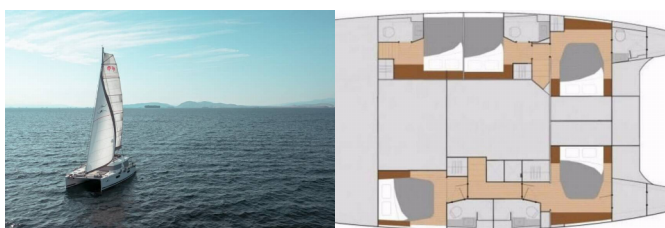

Yachtbasis	Athens, Alimos Marina, Griechenland
Yacht ID	1574
Yachtmarken	Fountaine Pajot
Yachtname	Sea Energy V
Baujahr	2018
Länge Über Alles	49 Ft
Kabinen	5 + 2
Kojen	10 + 2
Maximale Personenanzahl	12
WC/Dusche	5 + 2