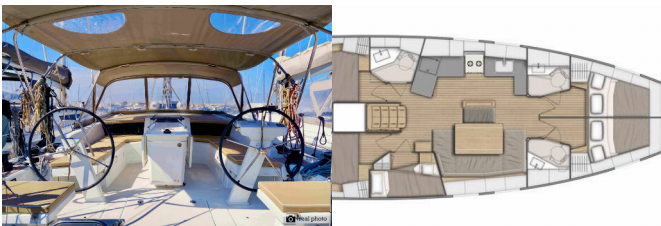

OCEANIS 46.1

Ludi (2022)

Allure Navis D.O.O. • Antuna Branka Šimića 33 • 21000 Split • Kroatien

Telefon: +385 95 502 0094

Telefon 2: +385 99 844 2210

E-Mail: info@allure-navis.com

Web: www.allure-navis.com

BORDKÜCHE: Kühlschrank, Warmes Wasser

DECKAUSRÜSTUNG: Badeplattform, Beiboot, Bimini Top, Cockpittisch, Heckdusche, Sprayhood

INTERIEUR: Verwandelbarer Tisch im Salon

KOMFORT: Cockpit Kissen

NAVIGATION: Autopilot, Bugstrahlruder, GPS Kartenplotter - Cockpit, Log, Speed - Geschwindigkeit-messgerät, Depth-echolot, Windmesser

SEGEL: Lazy bag

SICHERHEITSAUSRÜSTUNG: UKW Funk

UNTERHALTUNG: Radio mp3 player

YACHTELEKTRIK: Solar Panel, Wassermacher - desalinator

Yachtbasis	Castellammare, Marina Di Stabia, Italien
Yacht ID	1544
Yachtmarken	Beneteau
Yachtname	Ludi
Baujahr	2022
Länge Über Alles	48 Ft
Kabinen	5
Kojen	10 + 2
WC/Dusche	3