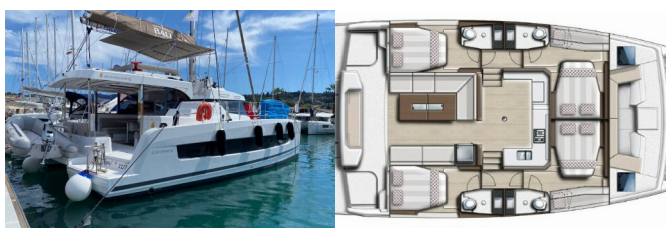

| | |
|--------------------------------|---------------------|
| Yachtbasis | Volos, Griechenland |
| Yacht ID | 1534 |
| Yachtmarken | Catana |
| Yachtname | Helona |
| Baujahr | 2022 |
| Länge Über Alles | 40 Ft |
| Kabinen | 4 |
| Kojen | 10 + 2 |
| Maximale Personenanzahl | 12 |
| WC/Dusche | 4 |