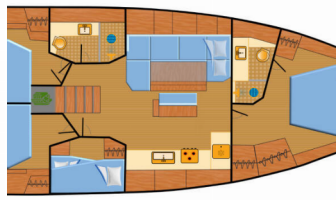

BORDKÜCHE: Backofen, Druckwassersystem, Gas-Kocher, Kühlschrank, Pantryausrüstung, Spüle, Tiefkühlfach, Warmes Wasser

DECKAUSRÜSTUNG: Abnehmbare Cockpitbank, Anker mit Kette, Ankerlicht, Auxiliary Anker (Reserve Anker), Badeleiter, Badeplattform, Bimini Top, Cockpit Kühlschrank, Cockpittisch, Elektrische Ankerwinde, Fernbedienung für Ankerwinde mit Kettenzähler am Steuerstand, Grill, Heckdusche, Steuermann Stuhl, Teak im Cockpit

INTERIEUR: absenkbarer Salontisch, Eiche Innenraum, Elektrische Toilette, Indirekte Beleuchtung in Kabinen und Salon, LED-Deckenleuchten, LED-Innenleuchten, Lukenschirme, Safe, Schiffsuhr

KOMFORT: Cockpit Kissen

NAVIGATION: AIS, Autopilot, Bugstrahlruder, Compass, Echolot, Fernglas, GPS Kartenplotter - Cockpit, Handpeilkompass, Liste der Lichter, Positionslampe, Seekarten, Seekarten und nautische Reiseführer, Windex

SEGEL: Bowsprit, Gennaker-Vorrichtung, Halyard winches, Main sheet winches

SICHERHEITSAUSRÜSTUNG: Automatik-Schwimmweste, Erste-Hilfe-Kit (Bordapotheke), Fackel, Fäkalientank, Feuerlöscher, Handlampe, Lifelines, Nebelhorn, Notpinne, Rettungsinsel, Rettungsring mit Licht, Seenotsignale, UKW Funk, Wantenschneider, Werkzeugset

UNTERHALTUNG: Radio, TV, USB, Wet bar, Wi-Fi Internet

YACHTELEKTRIK: Converter 220V/12V, elektrische Bilgenpumpe, Heizung, Inverter, Ladegerät, Shore Netzkabel, Solar Panel, Steckdose 220V, 12 V

Yachtbasis Marina Tehnomont Veruda, Pula, Kroatien

Yacht ID 1513

Yachtmarken Hanse Yachts

Yachtname Freebe

Baujahr 2022

Länge Über Alles 48 Ft

Kabinen 4

Kojen 8 + 2

Maximale Personenanzahl 10

WC/Dusche 2