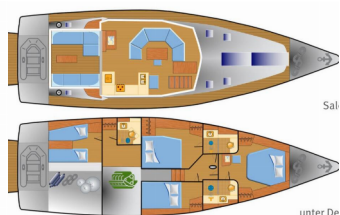

MOODY 54 DS

Adventuro (2022)

Allure Navis D.O.O. • Antuna Branka Šimića 33 • 21000 Split • Kroatien

Telefon: +385 95 502 0094

Telefon 2: +385 99 844 2210

E-Mail: info@allure-navis.com

Web: www.allure-navis.com

Yachtbasis	Mallorca, Can Pastilla, Spanien
Yacht ID	1482
Yachtmarken	Hanse Yachts
Yachtname	Adventuro
Baujahr	2022
Länge Über Alles	56 Ft
Kabinen	4
Kojen	8
Maximale Personenanzahl	8
WC/Dusche	3

BORDKÜCHE: Eiswürfelmaschine, Gasflasche, Kaffeemaschine, Kühlschrank, Spülmaschine, Tiefkühlfach, Warmes Wasser, Wasserpumpe

DECKAUSRÜSTUNG: Absenkbarer Cockpittisch, Badeleiter, Badeplattform, Beiboot mit Außenborder, Bimini Top, Cockpittisch, Compressor, Elektrische Ankerwinde, Heckdusche, Sprayhood, Teak im Cockpit, Teakdeck

INTERIEUR: absenkbarer Salontisch, Eiche Innenraum, Elektrische Toilette, Safe, Waschmaschine

KOMFORT: Cockpit Kissen, Plattformkissen, Sonnenschirme

NAVIGATION: AIS, Autopilot, Bugstrahlruder, GPS Kartenplotter - Cockpit, Heckstrahlruder, Radar, Windmesser

SEGEL: Elektrische Winsch, Halyard winches, Self tacking jib

SICHERHEITSAUSRÜSTUNG: Automatik-Schwimmweste, EPIRB-Distress radio beacons, Extra fuel tank, Gas detector, Lifebelts, Rettungsinsel, Spreader lights, UKW Funk

UNTERHALTUNG: Außenlautsprecher, Fahrrad, Fernbedienung für Radio im Cockpit, FUSION sound system, Indoor-Lautsprecher, LCD TV, Stand up paddle (SUP), Underwater scooter, Unterwasserbeleuchtung

YACHTELEKTRIK: Converter 230V/12V, E-Landanschluss 220 V, Generator, Heizung, Klimaanlage, Solar Panel