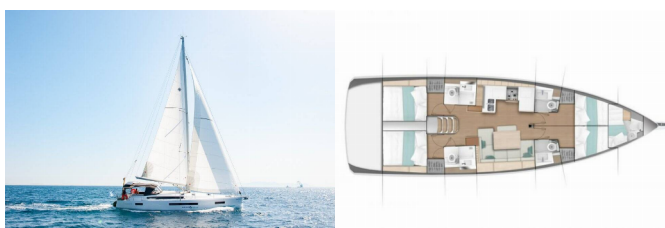

Web: [www.allure-navis.com](http://www.allure-navis.com)

<b>Yachtbasis</b>	Port Sami, Kefalonia, Griechenland
<b>Yacht ID</b>	1480
<b>Yachtmarken</b>	Jeanneau
<b>Yachtname</b>	Porto Fino
<b>Baujahr</b>	2022
<b>Länge Über Alles</b>	47 Ft
<b>Kabinen</b>	4 + 1
<b>Kojen</b>	8 + 2 + 1
<b>WC/Dusche</b>	4