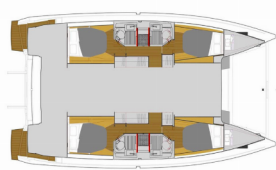

Allure Navis D.O.O. • Antuna Branka Šimića 33 • 21000 Split • Kroatien

Telefon: +385 95 502 0094

Telefon 2: +385 99 844 2210

E-Mail: info@allure-navis.com

Web: www.allure-navis.com