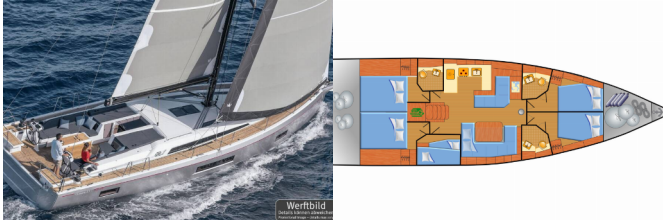

Yachtbasis	Marina Tehnomont Veruda, Pula, Kroatien
Yacht ID	1451
Yachtmarken	Beneteau
Yachtname	Obelix
Baujahr	2022
Länge Über Alles	52 Ft
Kabinen	5
Kojen	10 + 1
Maximale Personenanzahl	11
WC/Dusche	3