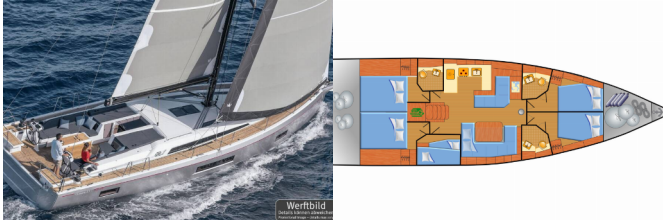

Yachtbasis Marina Tehnomont Veruda,
Pula, Kroatien

Yacht ID 1451

Yachtmarken Beneteau

Yachtname Obelix

Baujahr 2022

Länge Über Alles 52 Ft

Kabinen 5

Kojen 10 + 1