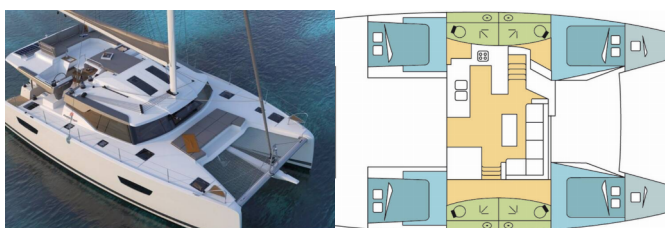

| | |
|------------------------------------|----------------------------------|
| Yachtbasis | Kos, Kos Marina, Griechenland |
| Yacht ID | 1397 |
| Yachtmarken | Fountaine Pajot |
| Yachtname | Night Breeze |
| Baujahr | 2021 |
| Länge Über Alles | 44 Ft |
| Kabinen | 4 + 2 |
| Kojen | 8 + 2 + 2 |
| Maximale Personenanzahl | 12 |
| WC/Dusche | 4 |

BORDKÜCHE: NESPRESSO Kaffeemaschine, Warmes Wasser

DECKAUSRÜSTUNG: Anker mit Kette, Außenborder, Beiboot, Bimini Top, Cockpittisch, Fender, Gangway, Hydraulische Gangway, Sprayhood, Stühle

INTERIEUR: Elektrische Toilette, Ventilatoren in allen Kabinen, Verwandelbarer Tisch im Salon

KOMFORT: Bettwäsche und Handtücher, Cockpit Kissen, Handtücher, Polster

NAVIGATION: Autopilot, Cockpit control panel, Compass, Echolot, Fernglas, GPS Kartenplotter - Cockpit, Radar

SEGEL: Elektrische Winsch, Lazy bag, Lazy jacks