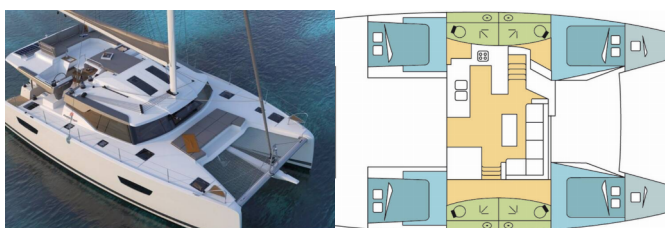

<b>Yachtbasis</b>	Kos, Kos Marina, Griechenland
<b>Yacht ID</b>	1397
<b>Yachtmarken</b>	Fountaine Pajot
<b>Yachtname</b>	Night Breeze
<b>Baujahr</b>	2021
<b>Länge Über Alles</b>	44 Ft
<b>Kabinen</b>	4 + 2
<b>Kojen</b>	8 + 2 + 2
<b>Maximale Personenanzahl</b>	12
<b>WC/Dusche</b>	4