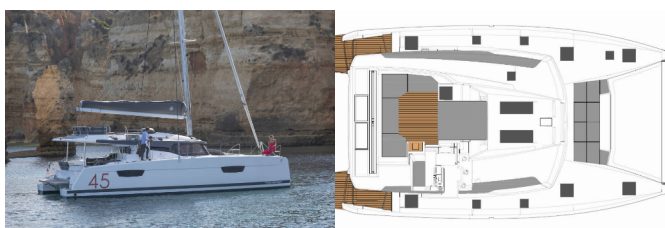

<b>Yachtbasis</b>	Athens, Alimos Marina, Griechenland
<b>Yacht ID</b>	1270
<b>Yachtmarken</b>	Fountaine Pajot
<b>Yachtname</b>	Lazuli
<b>Baujahr</b>	2020
<b>Länge Über Alles</b>	44 Ft
<b>Kabinen</b>	4 + 2
<b>Kojen</b>	8 + 2 + 2
<b>Maximale Personenanzahl</b>	12
<b>WC/Dusche</b>	4