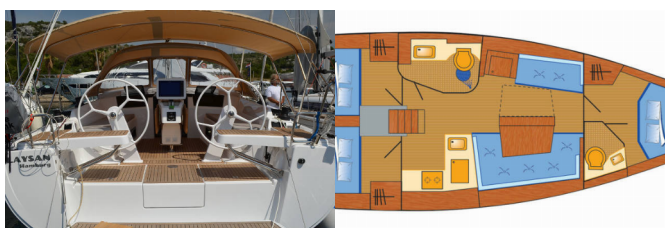

HANSE 418

Laysan (2018)

Allure Navis D.O.O. • Antuna Branka Šimića 33 • 21000 Split • Kroatien

Telefon: +385 95 502 0094

Telefon 2: +385 99 844 2210

E-Mail: info@allure-navis.com

Web: www.allure-navis.com

Yachtbasis	Marina Frapa, Rogoznica, Kroatien
Yacht ID	1257
Yachtmarken	Hanse Yachts
Yachtname	Laysan
Baujahr	2018
Länge Über Alles	41 Ft
Kabinen	3
Kojen	6 + 1
Maximale Personenanzahl	8
WC/Dusche	2

BORDKÜCHE: Backofen, Gas-Kocher, Kühlschrank, Pantryausrüstung, Warmes Wasser, Weingläser

DECKAUSRÜSTUNG: Anker, Anker mit Kette, Ankerlicht, Badeleiter, Badeplattform, Beiboot, Bimini Top, Bootmesser, Bootshaken, Cockpittisch, Deckschrubber (deckbürste), Dieselkanister, Elektrische Ankerwinde, Fender, Gangway, Heckdusche, Impeller, Sprayhood, Teak im Cockpit

INTERIEUR: Barometer, Elektrische Toilette, Indirekte Beleuchtung in Kabinen und Salon, Safe, Salontisch, Schiffsuhr, Ventilatoren in allen Kabinen

KOMFORT: Cockpit Kissen

NAVIGATION: AIS, Autopilot, Bugstrahlruder, Compass, Composite Steuerrad, Dreiecke, Echolot, Fernglas, GPS Kartenplotter, GPS Kartenplotter - Cockpit, Positionslampe, Radarreflektor, Seekarten und nautische Reiseführer, Windex

SEGEL: Elektrische Winsch, Gennaker-Vorrichtung, Self tacking jib, Winsch

SICHERHEITSAUSRÜSTUNG: Erste-Hilfe-Kit (Bordapotheke), Fäkalientank, Feuerlöscher, Lifelines, Nebelhorn, Notpinne, Rettungsringe, Seenotsignale, Sicherheitslichter, UKW Funk

UNTERHALTUNG: Außenlautsprecher, Indoor-Lautsprecher, Mask and snorkel, Radio CD player, AUX-Eingang, Wi-Fi Internet

YACHTELEKTRIK: Converter 220V/12V, E-Landanschluss 220 V, elektrische Bilgenpumpe, Heizung, Inverter, Solar Panel, Steckdose 220V, 12 V, USB Stecker

ZUSÄTZLICH: Flag