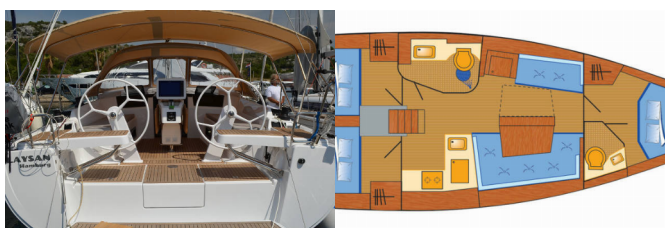

HANSE 418

Laysan (2018)

Allure Navis D.O.O. • Antuna Branka Šimića 33 • 21000 Split • Kroatien

Telefon: +385 95 502 0094

Telefon 2: +385 99 844 2210

E-Mail: info@allure-navis.com

Web: www.allure-navis.com

Yachtbasis	Marina Frapa, Rogoznica, Kroatien
Yacht ID	1257
Yachtmarken	Hanse Yachts
Yachtname	Laysan
Baujahr	2018
Länge Über Alles	41 Ft
Kabinen	3
Kojen	6 + 1
Maximale Personenanzahl	8
WC/Dusche	2

BORDKÜCHE: Backofen, Gas-Kocher, Kühlschrank, Pantryausrüstung, Warmes Wasser, Weingläser

DECKAUSRÜSTUNG: Anker, Anker mit Kette, Ankerlicht, Badeleiter, Badeplattform, Beiboot, Bimini Top, Bootmesser, Bootshaken, Cockpittisch, Deckschrubber (deckbürste), Dieselkanister, Elektrische Ankerwinde, Fender, Gangway, Heckdusche, Impeller, Sprayhood, Teak im Cockpit

UNTERHALTUNG: Außenlautsprecher, Indoor-Lautsprecher, Mask and snorkel, Radio CD player, AUX-Eingang, Wi-Fi Internet

YACHTELEKTRIK: Converter 220V/12V, E-Landanschluss 220 V, elektrische Bilgenpumpe, Heizung, Inverter, Solar Panel, Steckdose 220V, 12 V, USB Stecker