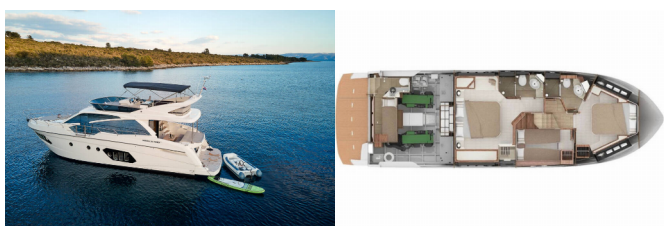

| | |
|-------------------------|----------------------------------|
| Yachtbasis | Marina Lav – Podstrana, Kroatien |
| Yacht ID | 1246 |
| Yachtmarken | Absolute Yachts |
| Yachtname | Viva La Vida |
| Baujahr | 2020 |
| Länge Über Alles | 50 Ft |
| Kabinen | 3 + 1 |
| Kojen | 6 + 1 |
| WC/Dusche | 2 + 1 |

INTERIEUR: Elektrische Toilette, LED lights, Safe, Trockner, Waschmaschine

KOMFORT: Sundeck beds

NAVIGATION: Autopilot, Bugstrahlruder, Positionslampe, Seekarten, Volvo DPS system (easy docking), Volvo-Joystick zum Manövrieren