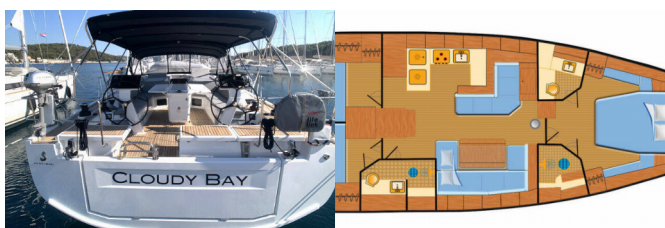

<b>Yachtbasis</b>	Marina Frapa, Rogoznica, Kroatien
<b>Yacht ID</b>	1222
<b>Yachtmarken</b>	Beneteau
<b>Yachtname</b>	Cloudy Bay
<b>Baujahr</b>	2020
<b>Länge Über Alles</b>	52 Ft
<b>Kabinen</b>	3 + 1
<b>Kojen</b>	6 + 2 + 1
<b>Maximale Personenanzahl</b>	9
<b>WC/Dusche</b>	2 + 1